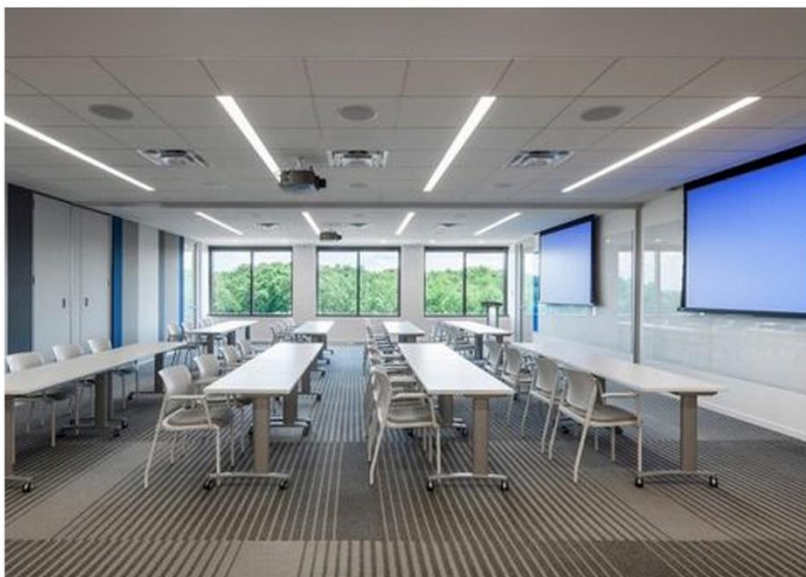

特别设计的“房间设施”满足学生对灵活多变的临时性空间布局和学习环境的需求

小教室
Classrooms
设计图
Design Diagram

Teaching Area

学术报告厅 设计图
Lecture Hall Design Diagram

扇形排布的大教室
满足每个学生与老师的直接视线交流
平等的教学关系
融洽的课程氛围

New Campus

Leisure Area

学生休闲区 Student Leisure Area
设计图 Design Diagram