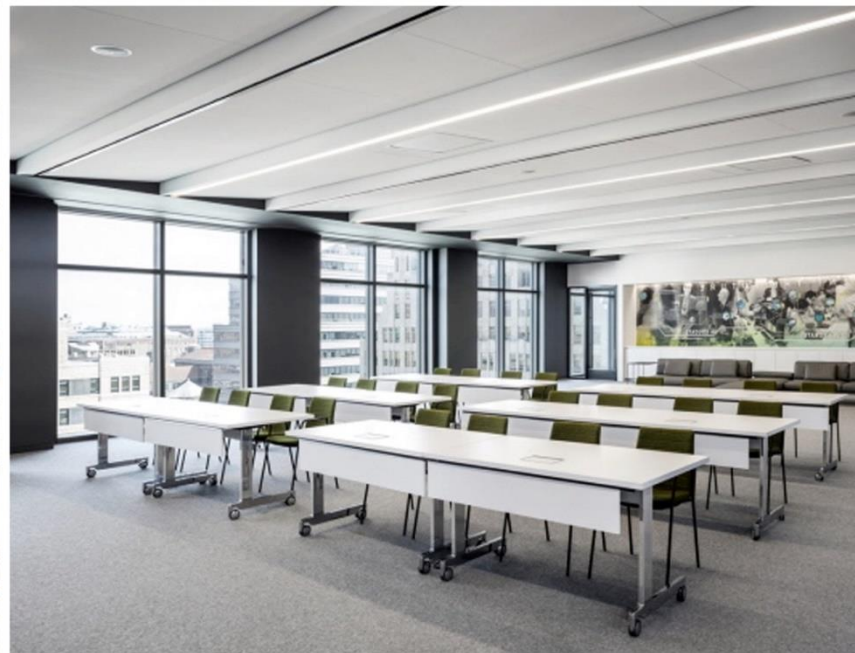

特别设计的“房间设施”满足学生对灵活多变的临时性空间布局和学习环境的需求

小教室
Classrooms
设计图
Design Diagram

Teaching Area

学术报告厅 设计图
Lecture Hall Design Diagram

扇形排布的大教室
满足每个学生与老师的直接视线交流
平等的教学关系
融洽的课程氛围

New Campus

Leisure Area

学生休闲区 Student Leisure Area
设计图 Design Diagram